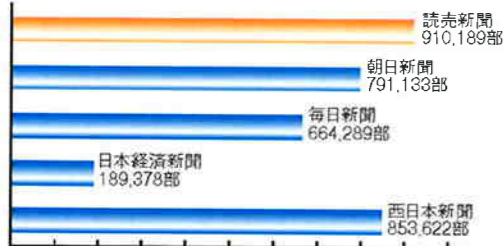

信頼される紙面と強い媒体力が 優秀な人材の採用を可能にします

エリア別発行部数(朝刊)

…通し版 **910,189部**

九州・山口県全域、島根県西部

…セット版 **547,260部**
(広域版)

福岡県：全域

山口県：下関市、宇部市、山陽小野田市、長門市、山口市、美祢市、防府市、周南市

大分県：大分市、別府市、中津市、日田市

※下線の地域はセット版、統合版が混在しています。

通し版発行部数

掲載見本・料金

2.5段2/8(ヨコ92mm×タテ82mm)

来春新卒者・既卒者

読売新聞西部本社の
100%出資会社です

流通業界を始め、あらゆる分野の販売促進に欠かせない折込広告を中心に営業活動している会社です

＜募集要項＞
 業務：新聞折り込み広告取り扱い
 営業戦略マーケティング
 資格：大学及び来春大学卒業見込みの方で26歳迄の方
 給与：当社規定により優遇
 休日：祝日、第2・4土曜日と第1・3土曜日の内1日
 待遇：昇給年1回、賞与年2回、社会保険完備、退職金制度有り、交通費支給、各種手当有り