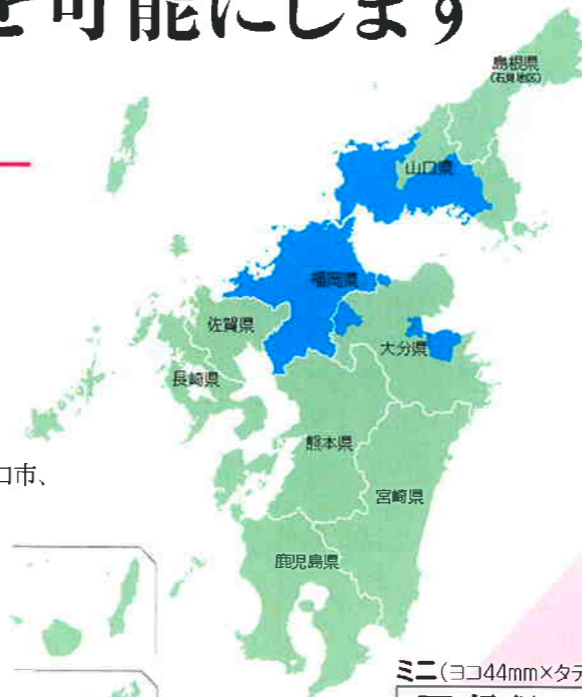

信頼される紙面と強い媒体力が 優秀な人材の採用を可能にします

エリア別発行部数(朝刊)

…通し版 **910,189部**

九州・山口県全域、島根県西部

…セット版 **547,260部**
(広域版)

福岡県：全域

山口県：下関市、宇部市、山陽小野田市、長門市、山口市、美祢市、防府市、周南市

大分県：大分市、別府市、中津市、日田市

※下線の地域はセット版、統合版が混在しています。

通し版発行部数

掲載見本・料金

2.5段2/8(ヨコ92mm×タテ82mm)

来春新卒者・既卒者

読売新聞西部本社の
100%出資会社です

流通業界を始め、あらゆる分野の販売促進に欠かせない折込広告を中心に営業活動している会社です

＜募集要項＞
 業務：新聞折り込み広告取り扱い
 営業戦略マーケティング
 資格：大学及び来春大学卒業見込みの方で26歳迄の方
 給与：当社規定により優遇
 休日：祝日、第2・4土曜日と第1・3土曜日の内1日
 待遇：昇給年1回、賞与年2回、社会保険完備、退職金制度有り、交通費支給、各種手当有り